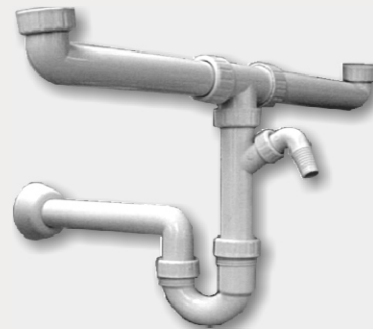

8.4 RON

Easy KIT

SIFON EasyKIT
PARDOSEALĂ VIZITARE
D110 4IN D40 - 1OUT D75 H120

Cod: 17107501200

~~44.8~~

20.2 RON

SIFON EasyKIT
ALB PP tip "BUTELIE"
LAVOAR D32-1''1/4

Cod: 17022303240

~~18.9~~

8.5 RON

SIFON EasyKIT
ALB PP spălător dublu
D40-1''1/2, mașină spălat

Cod: 17021004050

~~49.8~~

22.4 RON

SIFON WC EasyKIT
TURCESC D.110
IEȘIRE ORIZONTALĂ

Cod: 15330011100